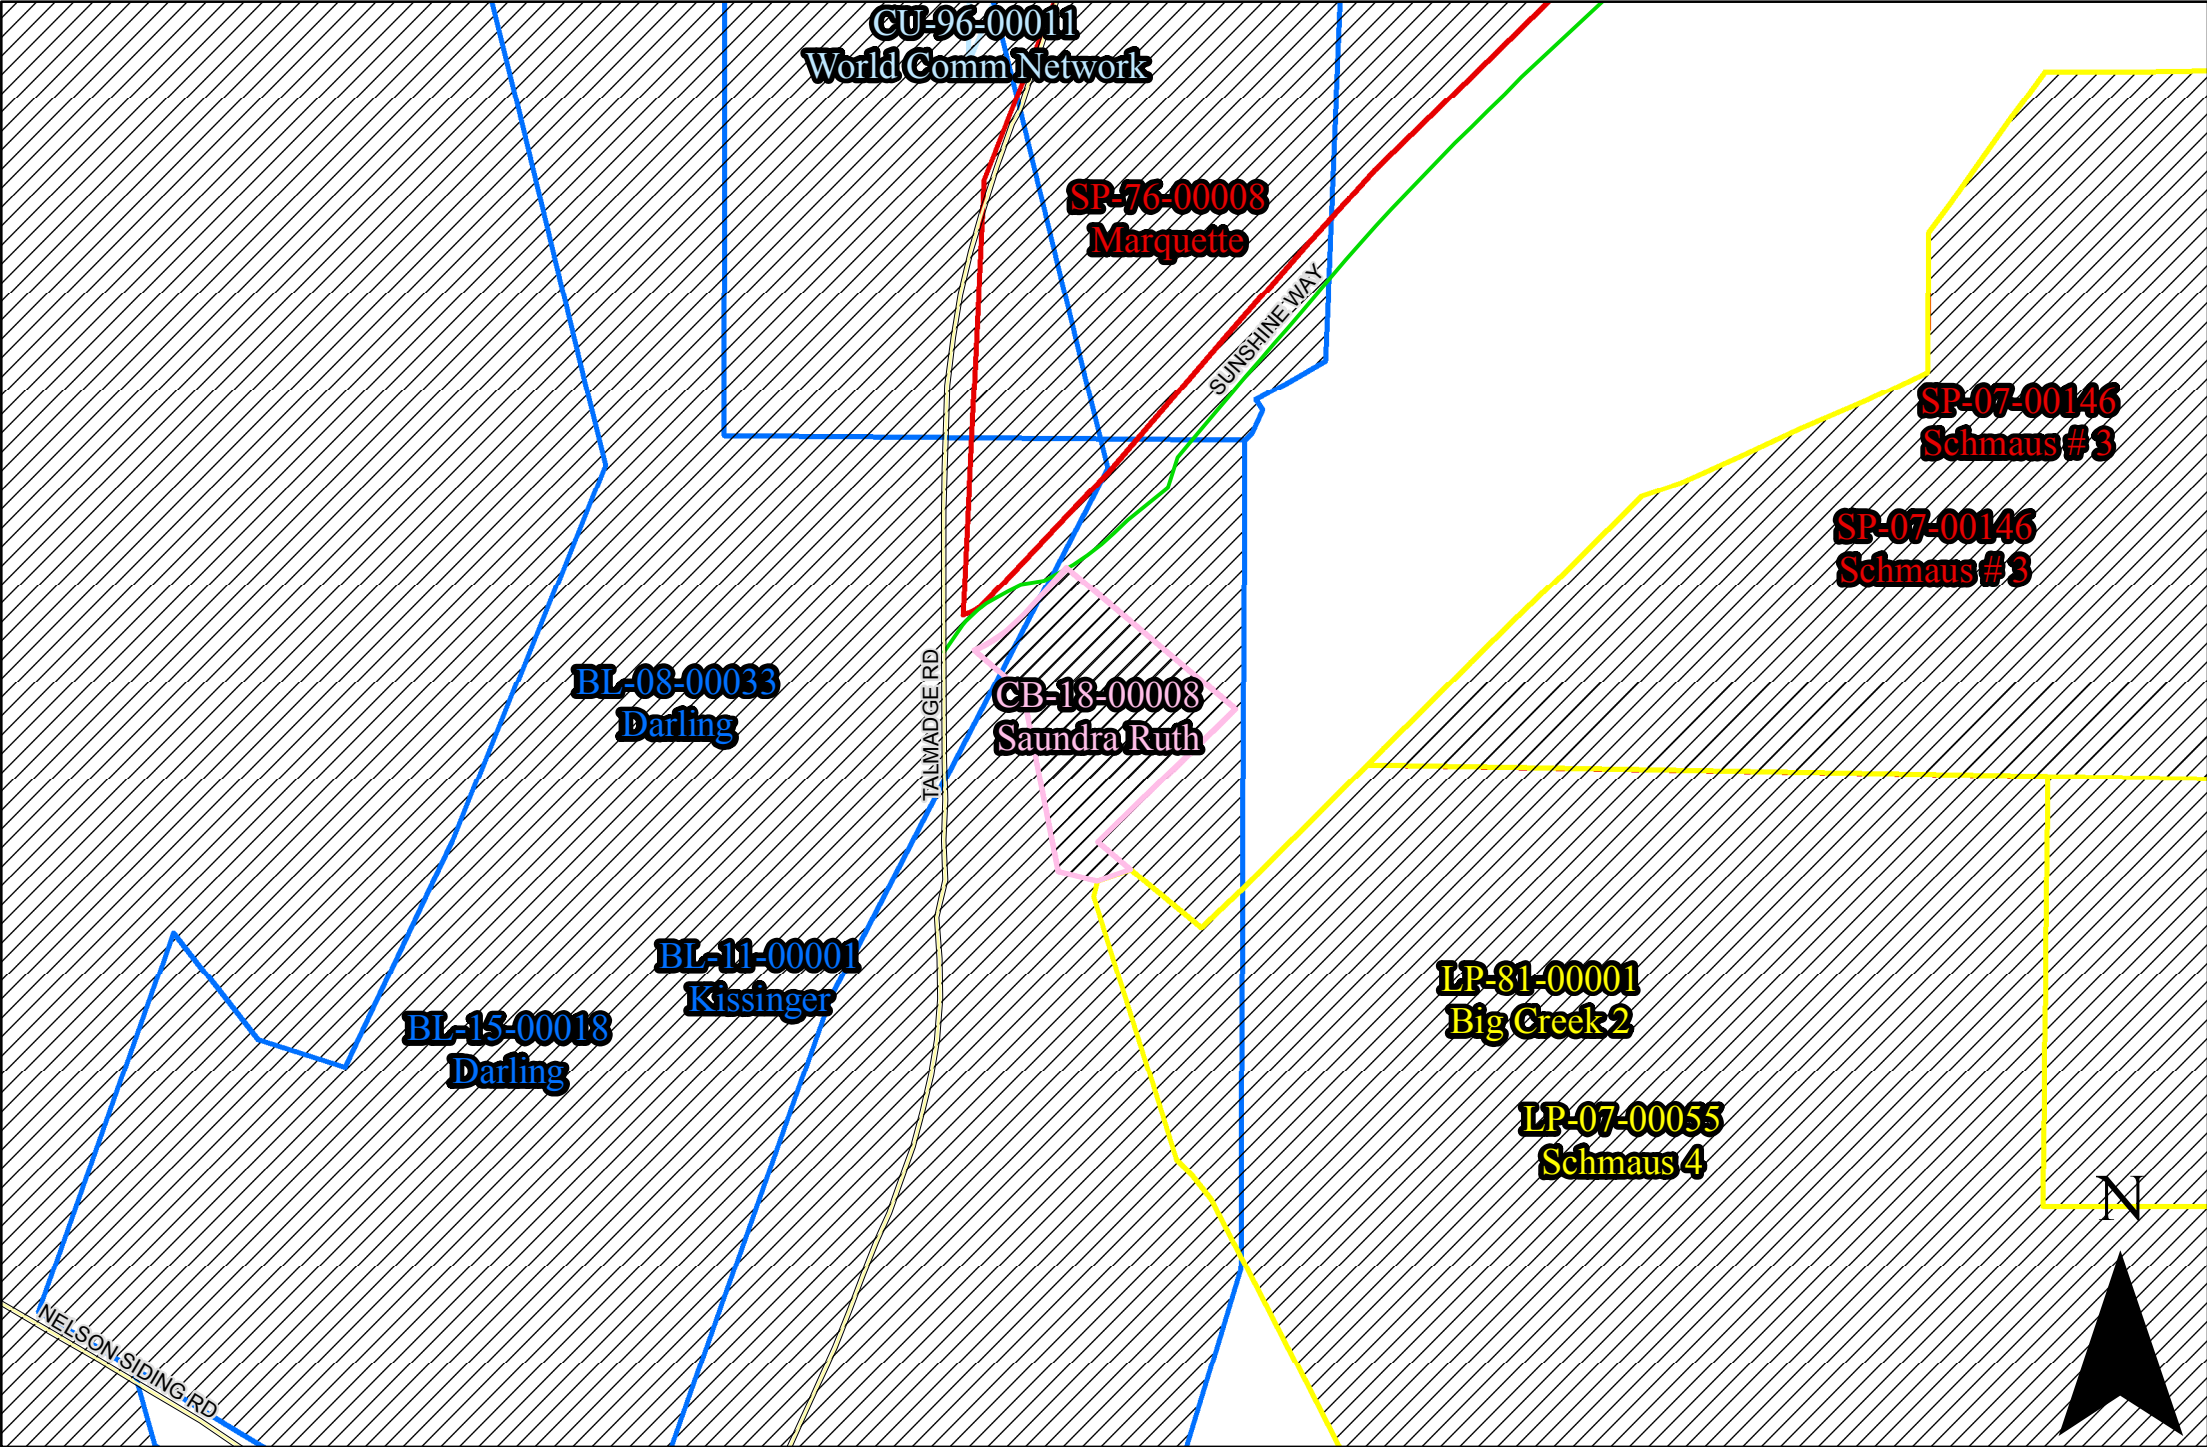

CB-18-00008 Ruth

1:2,500

Land Use Projects